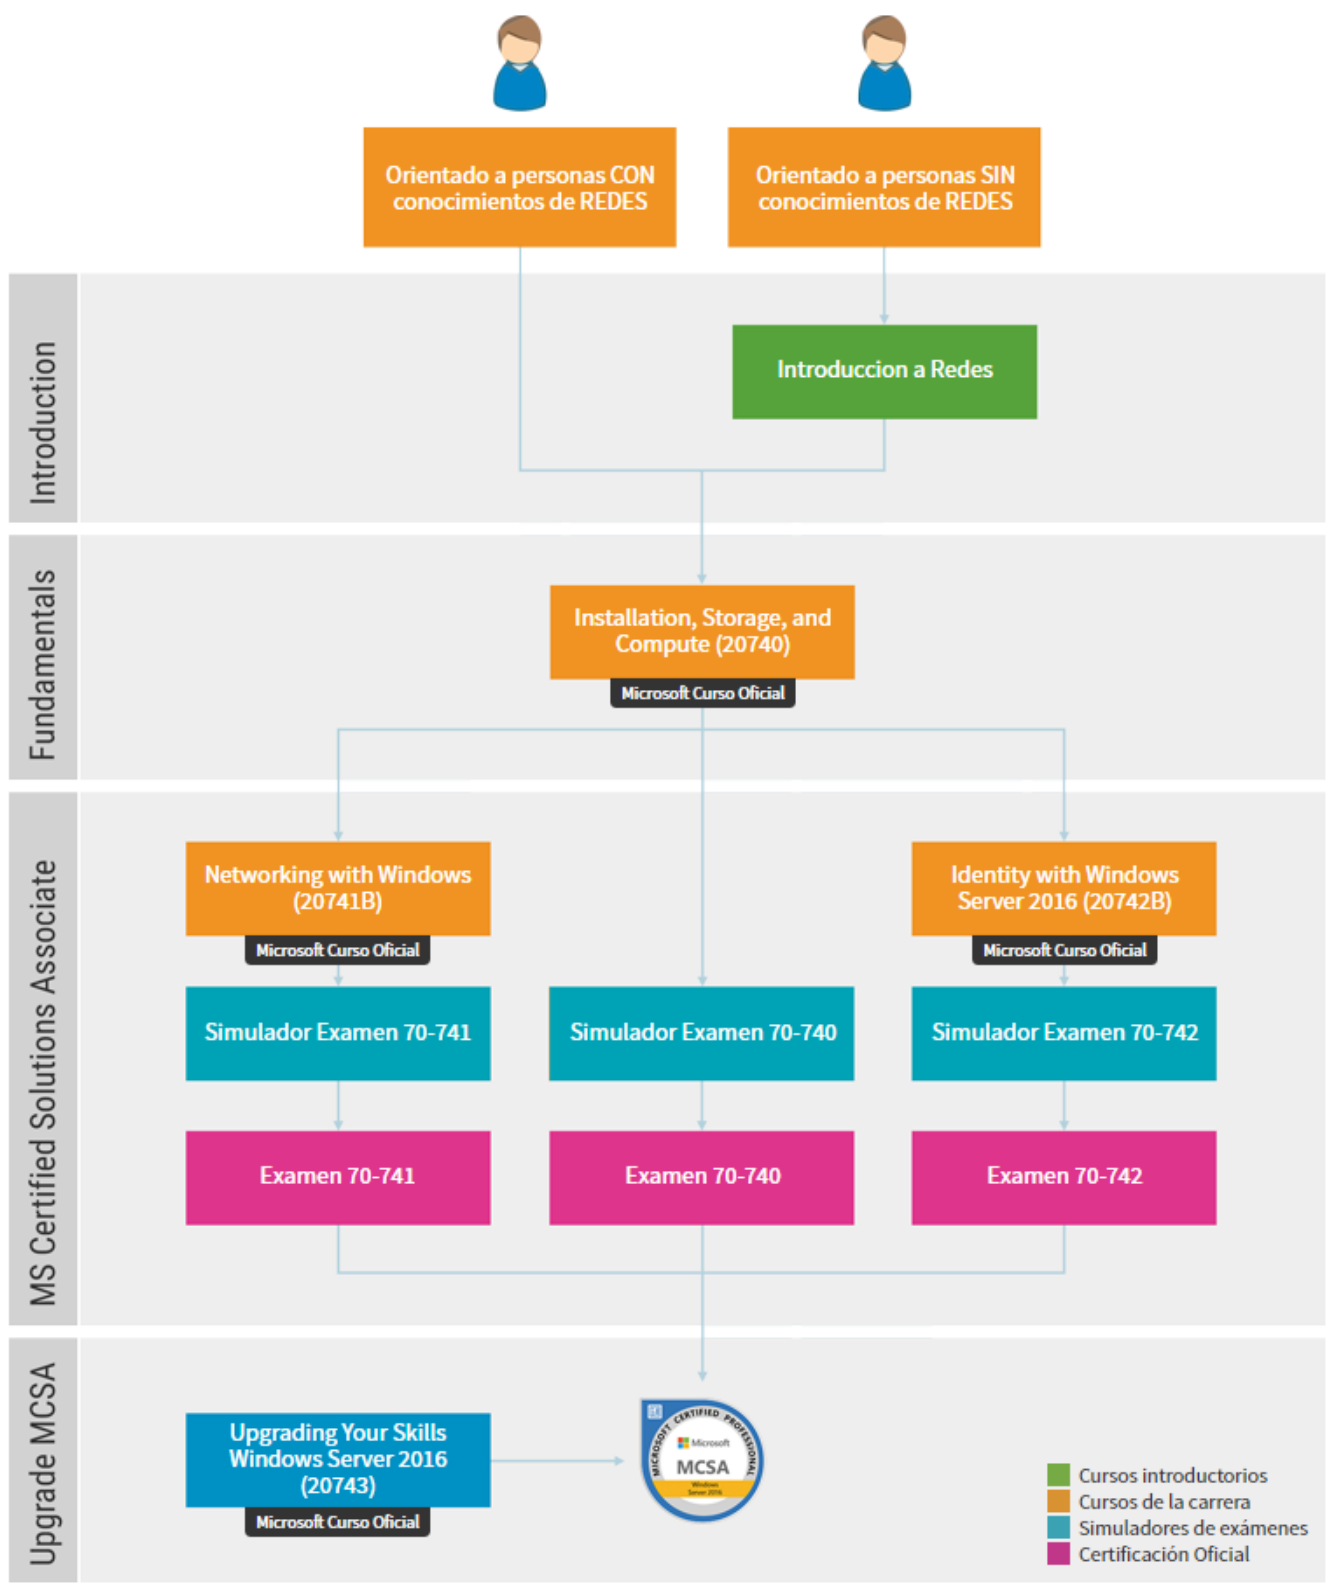

*educación***IT**

**Carrera
Windows Server**

Administra Windows Server 2016

Conviértete en un MCSA y MCSE

Aprende y demuestra tus conocimientos como administrador de servidores en cualquiera de sus áreas: directorio activo, infraestructura de redes, infraestructura de aplicaciones y/o virtualización de servidores adquiriendo una o más certificaciones MCTS. Consolida tu experiencia y conocimientos como profesional en Microsoft Windows Server para grandes organizaciones alcanzando una o más certificaciones MCITP.

Cantidad de cursos: 7 (más 1 opcionales)

Carga horaria: 159 hs

Duración aproximada: 6 meses

Carrera Windows Server

Mapa de Cursos

Paquetes Promocionales

CARRERA MICROSOFT CERTIFIED SYSTEMS ENGINEER 2016					
Cursos	% OFF	Hs.	Costo	Final	Ahorro
Introducción a Redes (*)	30%	15	\$ 1990	\$ 1393	\$ 597
Installation, Storage, and Computer with Windows Server 2016 (20740C)	15%	36	\$ 8690	\$ 7387	\$ 1303
Networking with Windows Server 2016 (20741B)	15%	36	\$ 9690	\$ 8237	\$ 1453
Identity with Windows Server 2016 (20742B)	15%	36	\$ 9690	\$ 8237	\$ 1453
Simulador Examen 70-740	100%	12	\$ 1990	\$ 0	\$ 1990
Simulador Examen 70-741	100%	12	\$ 1990	\$ 0	\$ 1990
Simulador Examen 70-742	100%	12	\$ 1990	\$ 0	\$ 1990
Formas de Pago: 6 cuotas mensuales de \$ 4210	Total:	159	\$ 36030	\$ 25255	\$ 10776