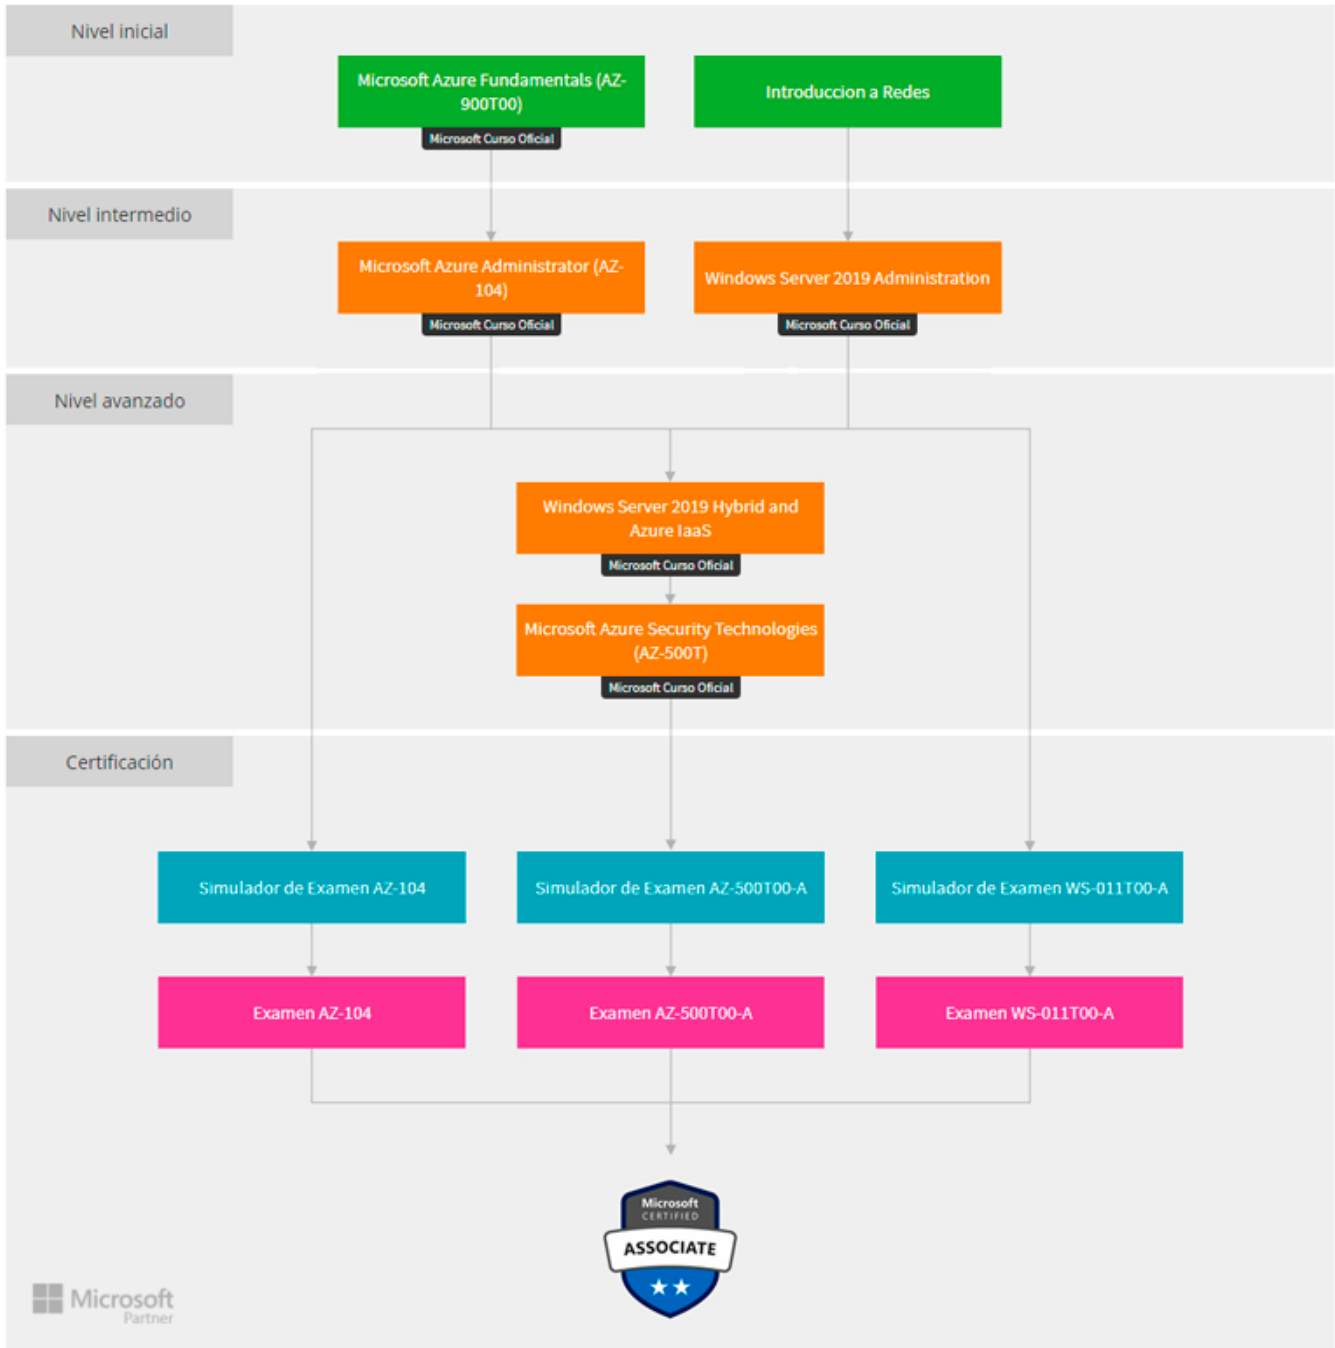

EDUCACIÓN 

**Carrera
Windows Server**

Windows Server 2019 Hybrid and Azure

Aprende a administrar servidores de Windows Server en la nube de Azure. Domina los aspectos cloud claves, la implementación de servidores en la nube y su administración integral. Consolida tu experiencia y conocimientos como profesional en Microsoft y certífyate como **Microsoft Certified Associate**.

Cantidad de cursos: 6

Carga horaria: 166 hs

Duración aproximada: 9 meses

Carrera Windows Server

Mapas de cursos que componen la carrera organizados por nivel

Mapas de cursos que componen la carrera organizados por nivel

■ Introdutorios
 ■ De la carrera
 ■ Recomendados
 ■ E-learning
 ■ Simulador de exámen
 ■ Certificación oficial

Paquetes Promocionales

CARRERA WINDOWS SERVER 2019 HYBRID AND AZURE

Cursos	Hs.	Precio	Descuento	Final
Introduccion a Redes (*)	15	\$ 312	30%	\$ 218
Microsoft Azure Fundamentals (AZ-900T00) (*)	15	\$ 624	20%	\$ 499
Microsoft Azure Administrator (AZ-104)	36	\$ 1504	15%	\$ 1278
Windows Server 2019 Administration	40	\$ 1296	15%	\$ 1102
Windows Server 2019 Hybrid and Azure IaaS	24	\$ 800	15%	\$ 680
Microsoft Azure Security Technologies (AZ-500T)	36	\$ 1504	15%	\$ 1278
Formas de Pago: 9 cuotas mensuales de \$ 565	166	\$ 6040	16.31%	\$ 5055