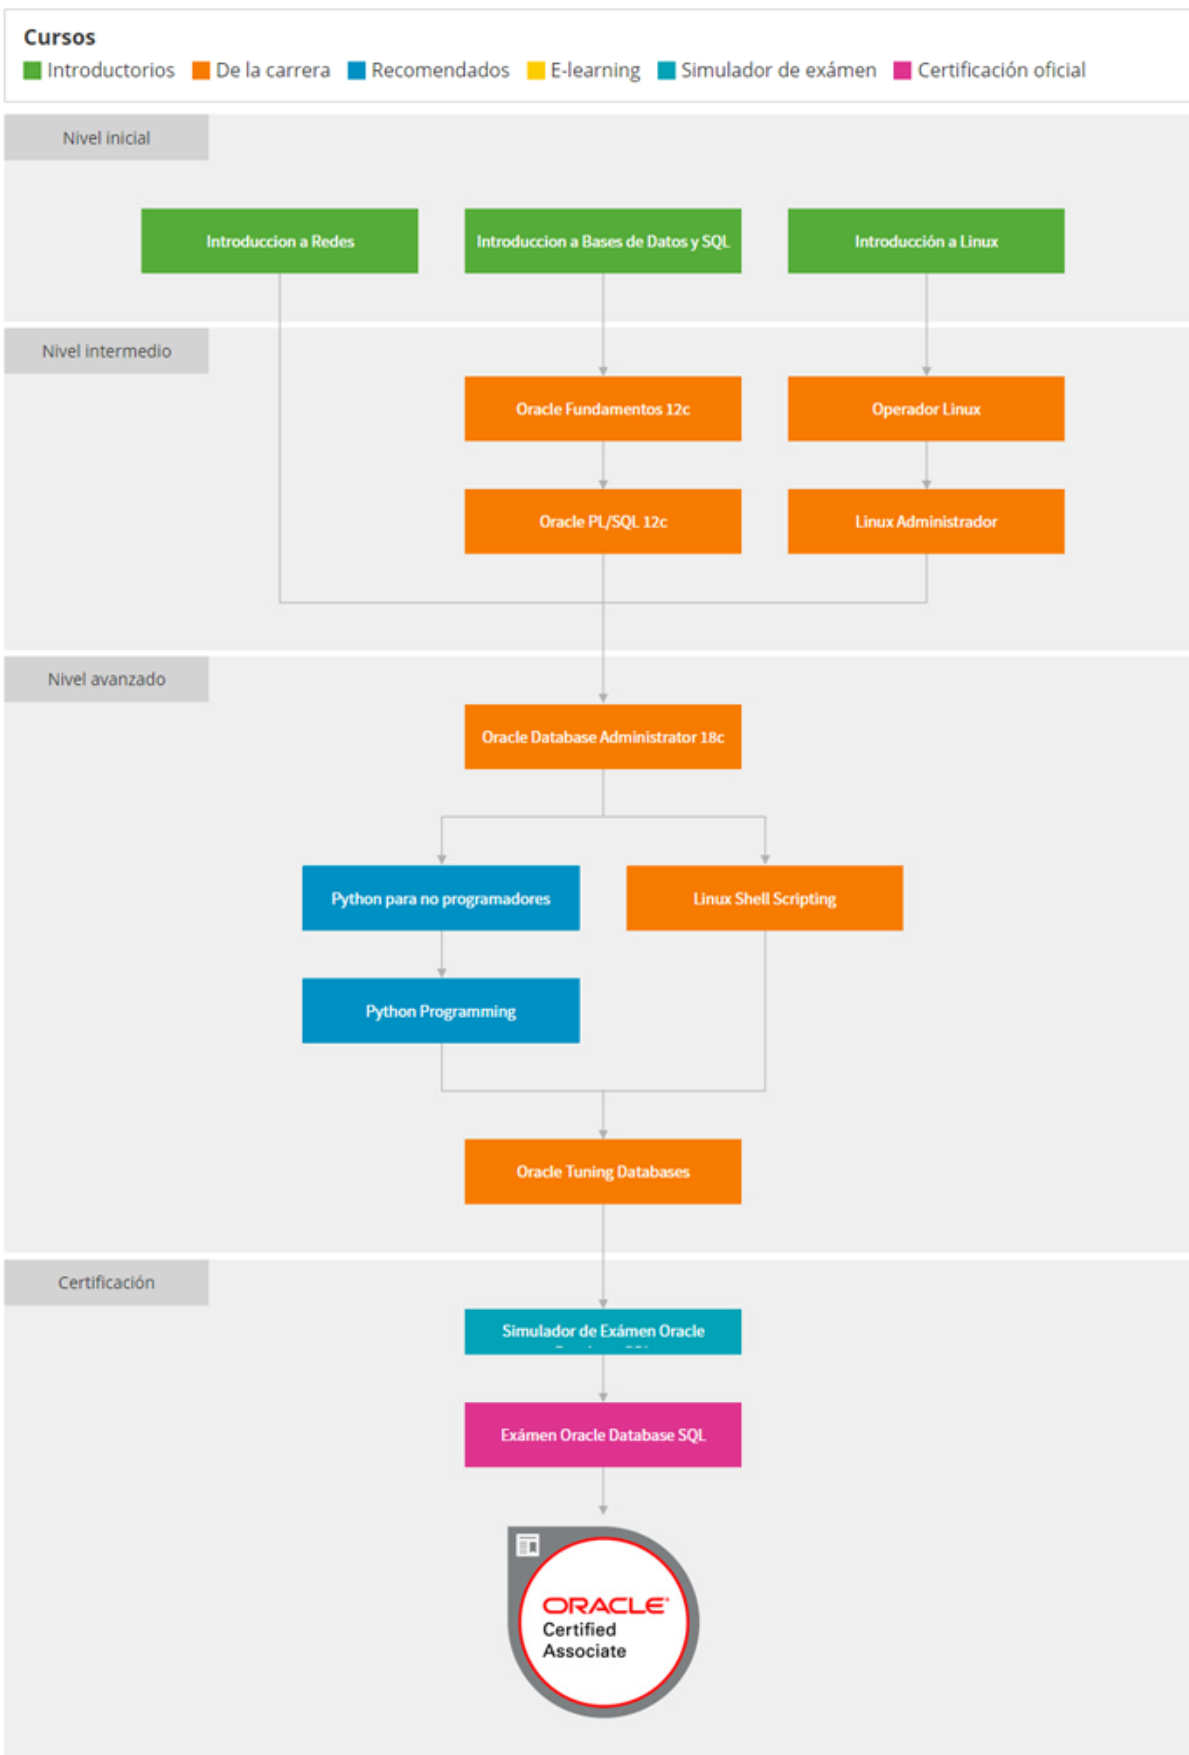

EDUCACIÓN 

Carrera
Oracle

Oracle DBA

Conviértete en un experto en Oracle. Aprende a administrar y programar en forma modular, clara y eficiente a través de la programación con Paquetes con PL/SQL las mas robustas y seguras bases de datos del mercado.

Cantidad de cursos: 10 (más 2 opcionales)

Carga horaria: 198 hs

Duración aproximada: 8 meses

Carrera Oracle

Mapas de cursos que componen la carrera organizados por nivel

Paquetes Promocionales

CARRERA ORACLE DATA ARCHITECT